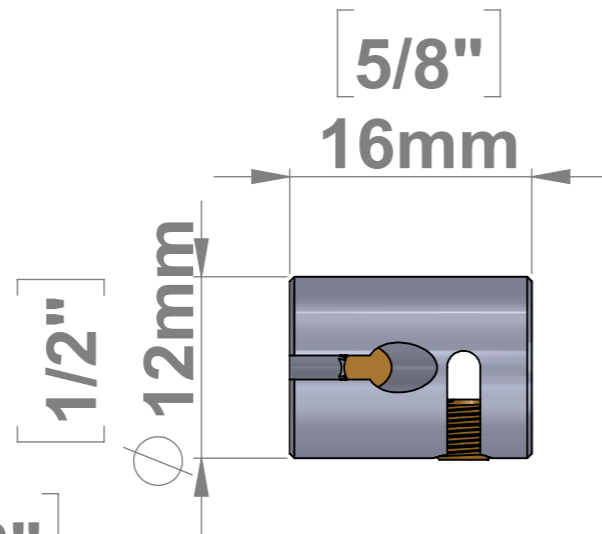

WC1216L

[1/16"]
2.2mm

[1/16"]
1.6mm

SECTION A-A

WC1216R

[1/16"]
1.6mm

[1/16"]
2.2mm

SECTION A-A

Title : WC1216-2L & WC1216-2R			Scale : 3.5:1	Mbs R&D	
 Htm-Mbs 5046 W Linebaugh Tampa, FL 33624 T:1-813-938-6025 standoffs.com			Sizes : Letter Landscape	Customer:	
Material:		Finish	Qty :	Rep :	
N°programme laser		N°prog. Mécanum.	N° Plan : WC1216-2L & WC1216-2R		