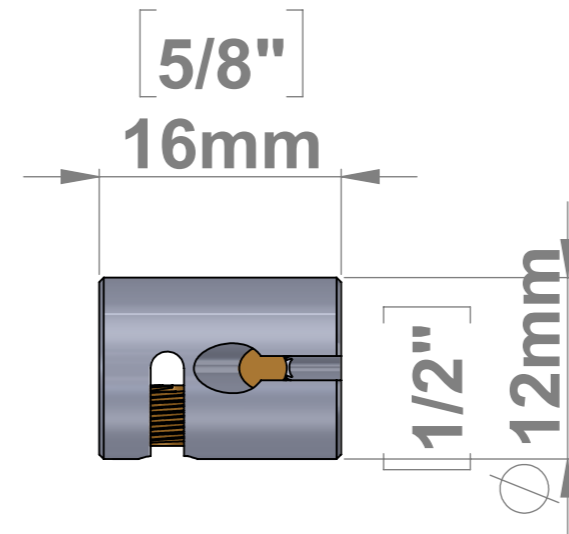

WC1216L

[1/16"]
2.2mm

[1/16"]
1.6mm

SECTION A-A

WC1216R

[1/16"]
1.6mm

[1/16"]
2.2mm

SECTION A-A

Title : WC1216-2L & WC1216-2R			Scale : 3.5:1	Mbs R&D	
 Htm-Mbs 5046 W Linebaugh Tampa, FL 33624 T:1-813-938-6025 standoffs.com			Sizes : Letter Landscape	Customer:	
Material:		Finish	Qty :	Rep :	
N°programme laser		N°prog. Mécanum.	N° Plan : WC1216-2L & WC1216-2R		